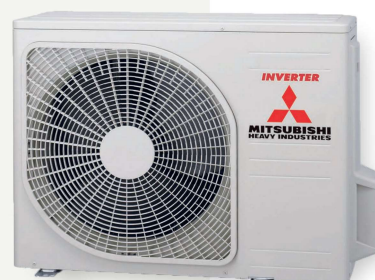

SRK-ZS-W, Wit RAL9003

SRK-ZS-WB, Contrast zwart-wit RAL9003 & RAL9011

SRK-ZS-WT, Titanium RAL7048 & RAL9011

Infraroodbediening

SRC20ZS-W, SRC25ZS-W2, SRC35ZS-W2
RAL7044

SRC50ZS-W
RAL7044

EIGENSCHAPPEN :

- ✓ Strak, Europees design
- ✓ Hoog seizoensrendement
- ✓ Fluisterstille airconditioner; slechts 19dB in silent modus
- ✓ Geprogrammeerde bediening
- ✓ Ideale temperatuur dankzij 3D Auto
- ✓ Aanpasbaar LED-display
- ✓ Op afstand met smartphone te bedienen, dankzij optionele WiFi-module

Specificaties SRK-ZS Wandmodel

SRK/SRC		20ZS-W (B)(T)	25ZS-W (B)(T)	35ZS-W (B)(T)	50ZS-W (B)(T)
PRESTATIES KOELEN					
Capaciteit	kW	2,0 (0,9~2,9)	2,5 (0,9~3,1)	3,5 (0,9~4,0)	5,0 (1,3~5,5)
Opgenomen vermogen	kW	0,44	0,62	0,89	1,35
S.E.E.R.		8,5	8,5	8,4	7,0
Energielabel		A+++	A+++	A++	A++
Werkbereik	°C	-15 tot +46	-15 tot +46	-15 tot +46	-15 tot +46
PRESTATIES VERWARMEN					
Capaciteit	kW	2,7 (0,9~4,3)	3,2 (0,9~4,5)	4,0 (0,9~5,0)	5,8 (1,3~6,6)
Capaciteit (-10°C)	kW	2,6	3,0	3,4	4,5
Opgenomen vermogen	kW	0,59	0,74	0,94	1,56
S.C.O.P.		4,6	4,7	4,7	4,6
Energielabel		A++	A++	A++	A++
Werkbereik	°C	-20 tot +24	-20 tot +24	-20 tot +24	-20 tot +24
GEGEVENS BINNENDEEL		SRK20ZS-W (B)(T)	SRK25ZS-W (B)(T)	SRK35ZS-W (B)(T)	SRK50ZS-W (B)(T)
Luchthoeveelheid laag/hoog	m ³ /h	354/558	354/594	336/678	444/726
Geluidsdruk u-laag/hoog*	dB(A)	19/34	19/36	19/40	22/46
Afmetingen (HxBxD)	mm	290x870x230	290x870x230	290x870x230	290x870x230
Gewicht	kg	9,5	9,5	9,5	10
Condensaansluiting	mm	16	16	16	16
GEGEVENS BUITENDEEL		SRC20ZS-W	SRC25ZS-W	SRC35ZS-W	SRC50ZS-W
Luchthoeveelheid	m ³ /h	1644	1644	1890	1968
Geluidsdruk (silent mode)*	dB(A)	45(42)	46(42)	50(45)	52(45)
Afmetingen (HxBxD)	mm	542x842x290	542x842x290	542x842x290	595x842x290
Gewicht	kg	31	31	34,5	36
Voeding	V/pH/Hz	220-240/1/50-60	220-240/1/50-60	220-240/1/50-60	220-240/1/50-60
Koudemiddel		R32	R32	R32	R32